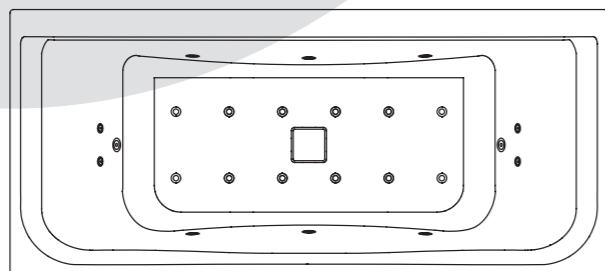

SAPHIR 5

180 x 80

ÉLÉGANCE ET CONFORT DE BAIN EXCEPTIONNEL

- Dimensions : 180 x 80 cm
- Spot chromo et buses rétroéclairées pour une ambiance lumineuse et une détente en couleurs
 - Existe en 10 versions
- **NOUVEAUTÉ 2022** : une soufflerie plus silencieuse
- Buses, injecteurs et hydrojets affleurants pour des **éléments massants 100 % affleurants** et un design optimal
 - Option musique REF. OPTMUSIC*
- Sans tablier REF. S518L
- Avec tablier façade **bi-matière** REF. S518LT
- Avec tablier façade **bi-matière + 1 tablier retour** REF. S518LTR
- Avec tablier façade **bi-matière + 2 tabliers retours** REF. S518LT2R
 - Avec tablier façade **blanc** REF. S518LTN
 - Avec tablier façade **blanc + 1 tablier retour** REF. S518LTNR
 - Avec tablier façade **blanc + 2 tabliers retours** REF. S518LTN2R
 - Avec tablier façade **lumineux** REF. S518LTL
 - Avec tablier façade **lumineux + 1 tablier retour** REF. S518LTLR
 - Avec tablier façade **lumineux + 2 tabliers retours** REF. S518LTL2R

EN OPTION

ROBINETTERIE OMEGA

Mitigeur mécanique + inverseur + douchette (avec récupérateur d'eau)

ÉLÉMENTS MASSANTS AFFLEURANTS

NOUVEAU DESIGN
2022

* En cas de commande d'option Musique, les systèmes Air et Eau ne sont pas pilotables indépendamment.