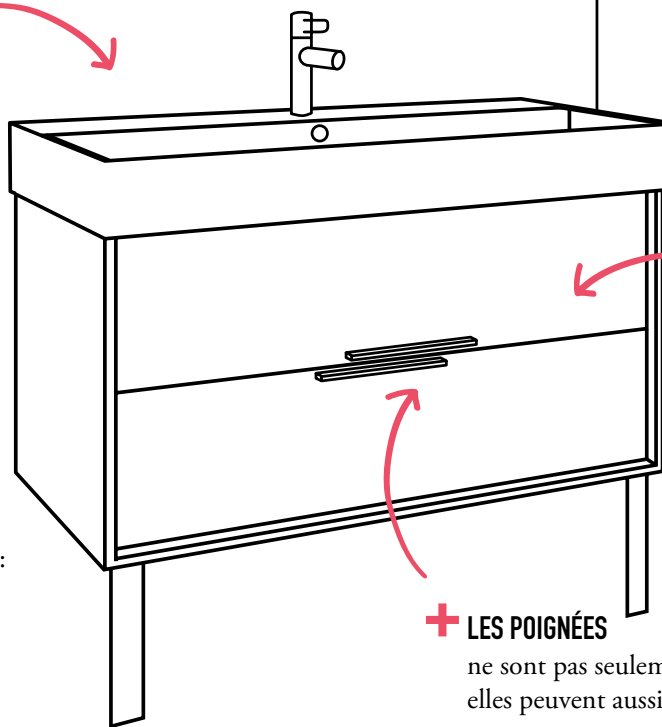

# UNE CRÉATION SUR-MESURE, *avec Vivienne construisez votre espace complet*

**+ UN MIROIR**  
qui s'harmonise avec  
l'ensemble et possède  
une tablette pour plus  
de confort.

**+ UNE COLONNE MALINE**  
À assortir au meuble  
pour une salle de bains  
harmonieuse.  
Elle offre une capacité de  
rangement optimale.

**+ UNE CÉRAMIQUE  
ÉLÉGANTE**  
Grâce à ses formes  
géométriques en  
céramique fine et  
surtout fonctionnelle  
avec sa grande cuve.

**+ DES FAÇADES DESIGN**  
Colorées ou texturées.  
2 tiroirs larges permettant  
tout le rangement nécessaire.