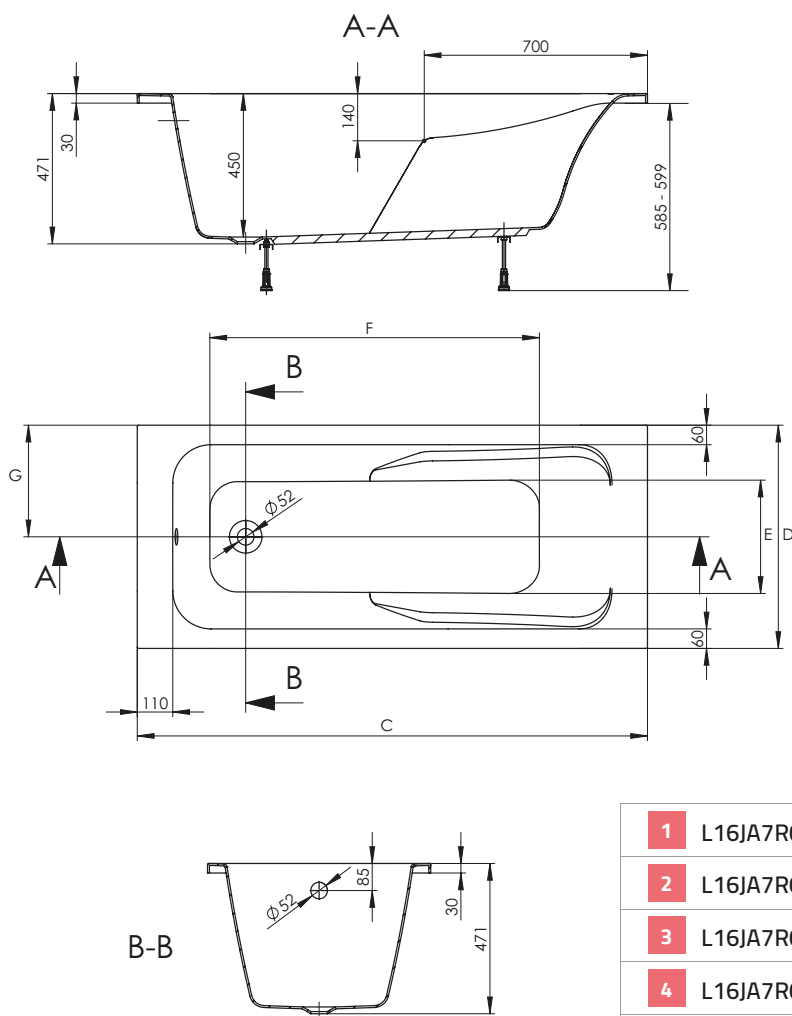

		C	D	E	F	G
1	L16JA7R0101	1500	700	354	1000	350
2	L16JA7R0201	1600	700	355	1050	350
3	L16JA7R0301	1700	700	357	1136	350
4	L16JA7R0401	1700	750	407	1136	375
5	L16JA7R0501	1700	800	457	1136	400
6	L16JA7R0601	1800	800	455	1229	400

CARACTÉRISTIQUES TECHNIQUES :

Dimensions disponibles :
 L 1500 x 700 mm : 165 L
 L 1600 x 700 mm : 180 L
 L 1700 x 700 mm : 192 L
 L 1700 x 750 mm : 213 L
 L 1700 x 800 mm : 233 L

L 1800 x 800 mm : 251 L
 Baignoire en acrylique au design moderne et épuré.
 Forme ergonomique et spacieuse sans rehausse pour la nuque.
 Large plage pour la robinetterie. Fournie avec des pieds réglables en métal.

Référence	Référence groupe	Désignation	Dimensions	Coloris
Baignoire HOESCH JAVA rectangulaire				
1	L16JA7R0101	A08814439 Baignoire	L 150 x 70 cm	blanc
2	L16JA7R0201	A08814440 Baignoire - NF	L 160 x 70 cm	blanc
3	L16JA7R0301	A08814441 Baignoire - NF	L 170 x 70 cm	blanc
4	L16JA7R0401	A08814442 Baignoire - NF	L 170 x 75 cm	blanc
5	L16JA7R0501	A08814443 Baignoire	L 170 x 80 cm	blanc
6	L16JA7R0601	A08814444 Baignoire	L 180 x 80 cm	blanc

BAIGNOIRE

7

BAIGNOIRE JAVA

8

TABLIER pour baignoire JAVA

CARACTÉRISTIQUES TECHNIQUES :

L 1350 x 1350 x H 630 mm : 180 L
Baignoire en acrylique au volume généreux.
Larges plages de dépose. Confortable surface d'assise hors d'eau.