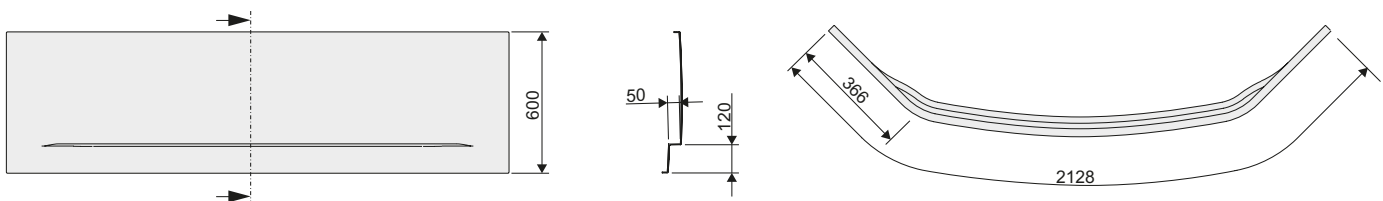

CARACTÉRISTIQUES TECHNIQUES :

Dimensions disponibles :
 L 1500 x 700 mm : 165 L
 L 1600 x 700 mm : 180 L
 L 1700 x 700 mm : 192 L
 L 1700 x 750 mm : 213 L
 L 1700 x 800 mm : 233 L

L 1800 x 800 mm : 251 L
 Baignoire en acrylique au design moderne et épuré.
 Forme ergonomique et spacieuse sans rehausse pour la nuque.
 Large plage pour la robinetterie. Fournie avec des pieds réglables en métal.

BAIGNOIRE

7

BAIGNOIRE JAVA

8

TABLIER pour baignoire JAVA

CARACTÉRISTIQUES TECHNIQUES :

L 1350 x 1350 x H 630 mm : 180 L
Baignoire en acrylique au volume généreux.
Larges plages de dépose. Confortable surface d'assise hors d'eau.

Appui dorsal élargi pour une utilisation biplace et un confort des épaules.
Fournie avec des pieds réglables en métal.
Tablier de baignoire en acrylique blanc en option.

Référence	Référence groupe	Désignation	Dimensions	Coloris
Baignoire HOESCH JAVA d'angle				
7 L16JAQ13501	A10457932	Baignoire sans tablier de baignoire	L 135 x 135 cm	blanc
Tablier de baignoire HOESCH JAVA				
8 L26JAQ13501	A10457933	Tablier de baignoire seul		blanc