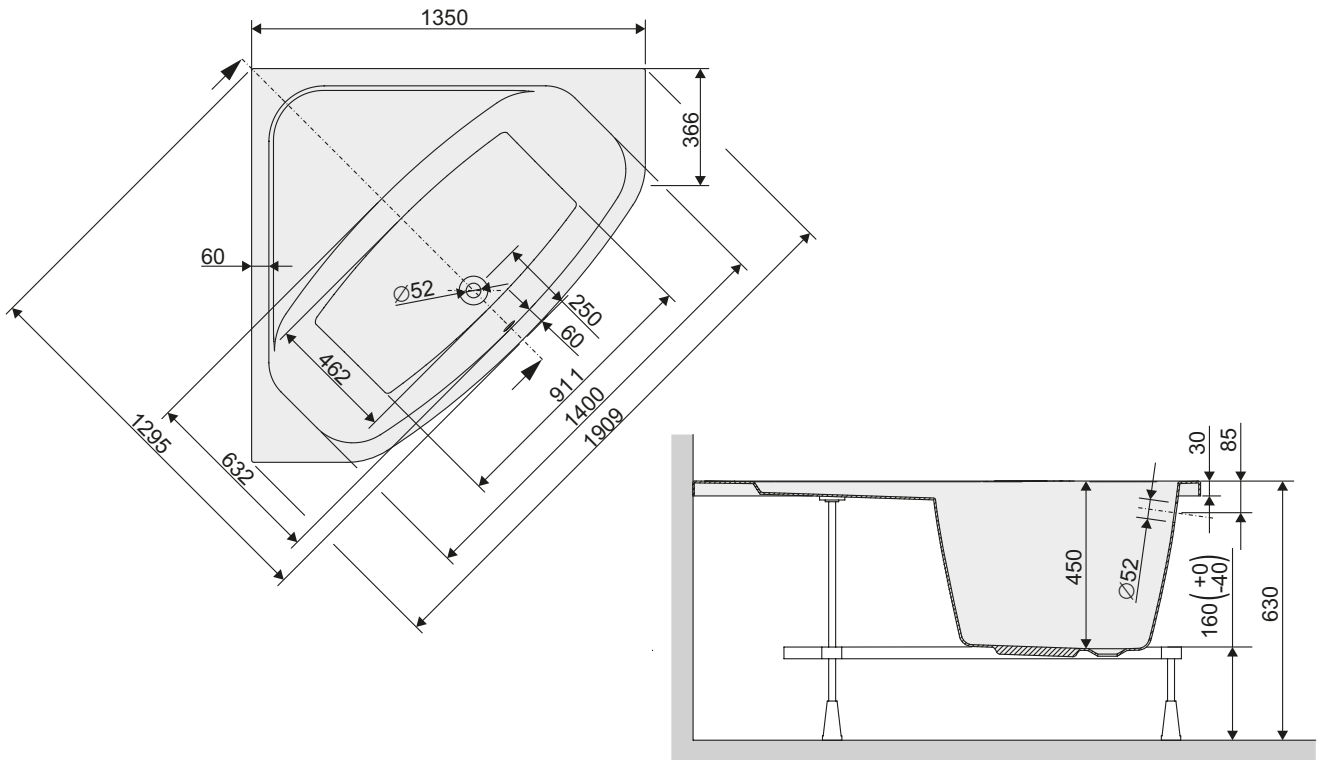

		C	D	E	F	G
1	L16JA7R0101	1500	700	354	1000	350
2	L16JA7R0201	1600	700	355	1050	350
3	L16JA7R0301	1700	700	357	1136	350
4	L16JA7R0401	1700	750	407	1136	375
5	L16JA7R0501	1700	800	457	1136	400
6	L16JA7R0601	1800	800	455	1229	400

CARACTÉRISTIQUES TECHNIQUES :

Dimensions disponibles :
 L 1500 x 700 mm : 165 L
 L 1600 x 700 mm : 180 L
 L 1700 x 700 mm : 192 L
 L 1700 x 750 mm : 213 L
 L 1700 x 800 mm : 233 L

L 1800 x 800 mm : 251 L
 Baignoire en acrylique au design moderne et épuré.
 Forme ergonomique et spacieuse sans rehausse pour la nuque.
 Large plage pour la robinetterie. Fournie avec des pieds réglables en métal.

Référence	Référence groupe	Désignation	Dimensions	Coloris
Baignoire HOESCH JAVA rectangulaire				
1	L16JA7R0101	A08814439 Baignoire	L 150 x 70 cm	blanc
2	L16JA7R0201	A08814440 Baignoire - NF	L 160 x 70 cm	blanc
3	L16JA7R0301	A08814441 Baignoire - NF	L 170 x 70 cm	blanc
4	L16JA7R0401	A08814442 Baignoire - NF	L 170 x 75 cm	blanc
5	L16JA7R0501	A08814443 Baignoire	L 170 x 80 cm	blanc
6	L16JA7R0601	A08814444 Baignoire	L 180 x 80 cm	blanc

BAIGNOIRE

7

BAIGNOIRE JAVA

8

TABLIER pour baignoire JAVA

CARACTÉRISTIQUES TECHNIQUES :

L 1350 x 1350 x H 630 mm : 180 L
Baignoire en acrylique au volume généreux.
Larges plages de dépose. Confortable surface d'assise hors d'eau.